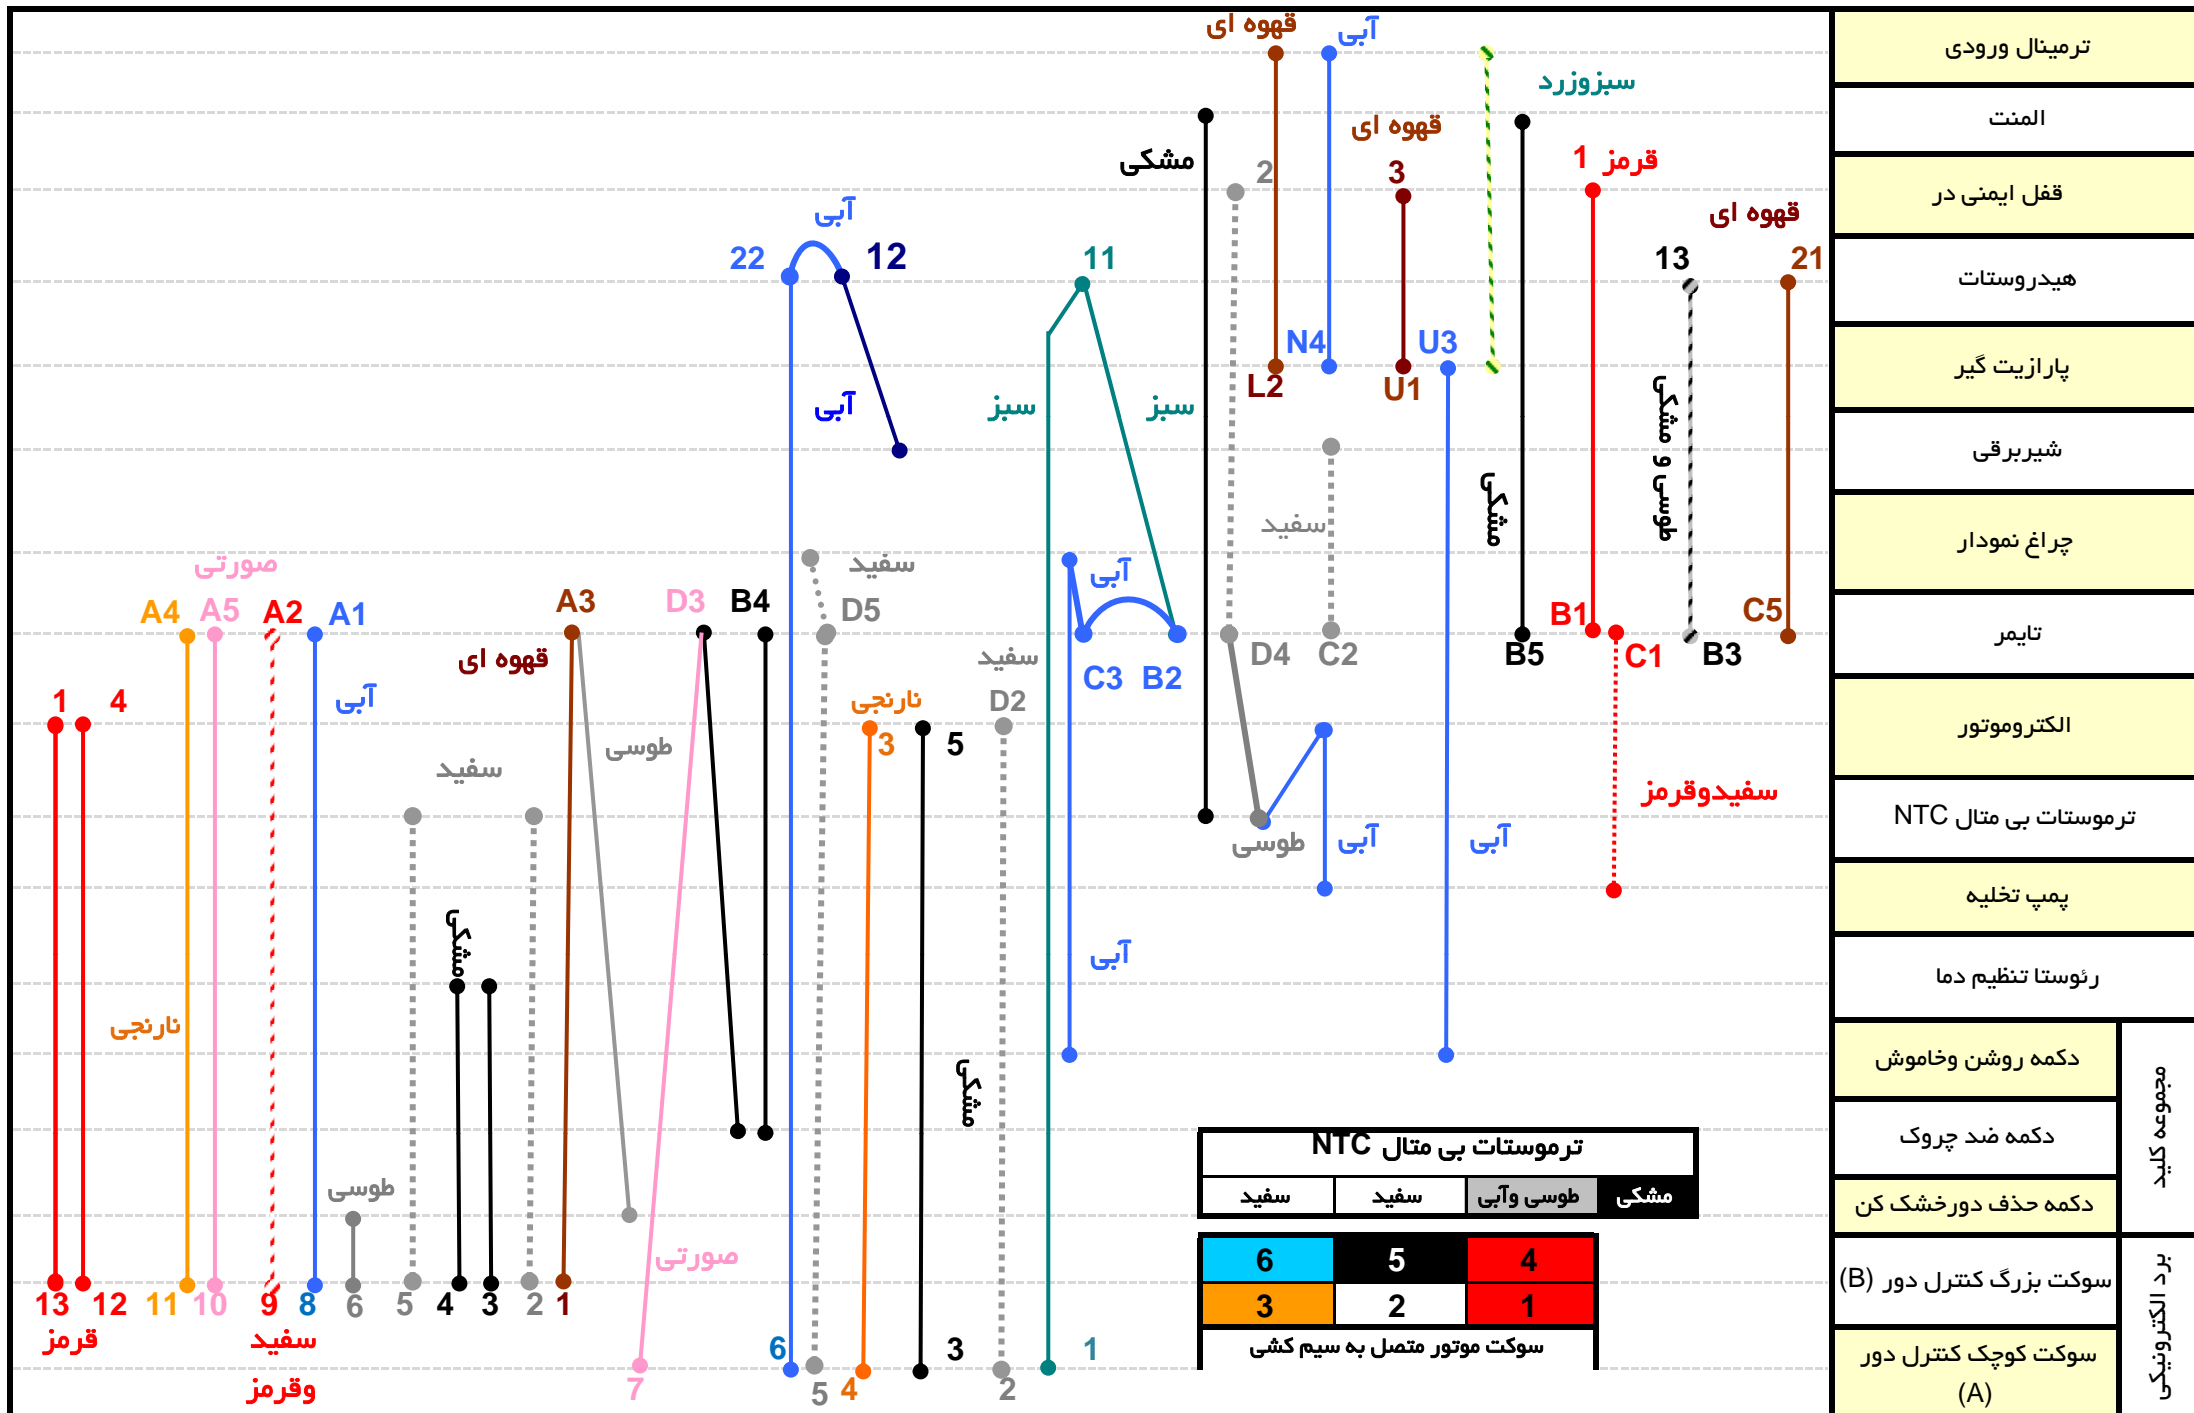

نقشه سیم کشی ماشین لباسشویی ۷۰۰ دور تک شیر مدل AFS-738

ترمییتال ورودی
المنت
قفل ایمنی در
هیدروستات
پارازیت گیر
شیربرقی
چراغ نمودار
تایمر
الکتروموتور
ترموستات بی متال NTC
پمپ تخلیه
رئوستا تنظیم دما
دکمه روشن خاموش
دکمه ضد چروک
دکمه حذف دور خشک کن
سوکت بزرگ کنترل دور (B)
سوکت کوچک کنترل دور (A)
مجموعه کلید
برد الکترونیکی

ترموستات بی متال NTC		
مشکی	طوسی و آبی	سفید
6	5	4
3	2	1
سوکت موتور متصل به سیم کشی		