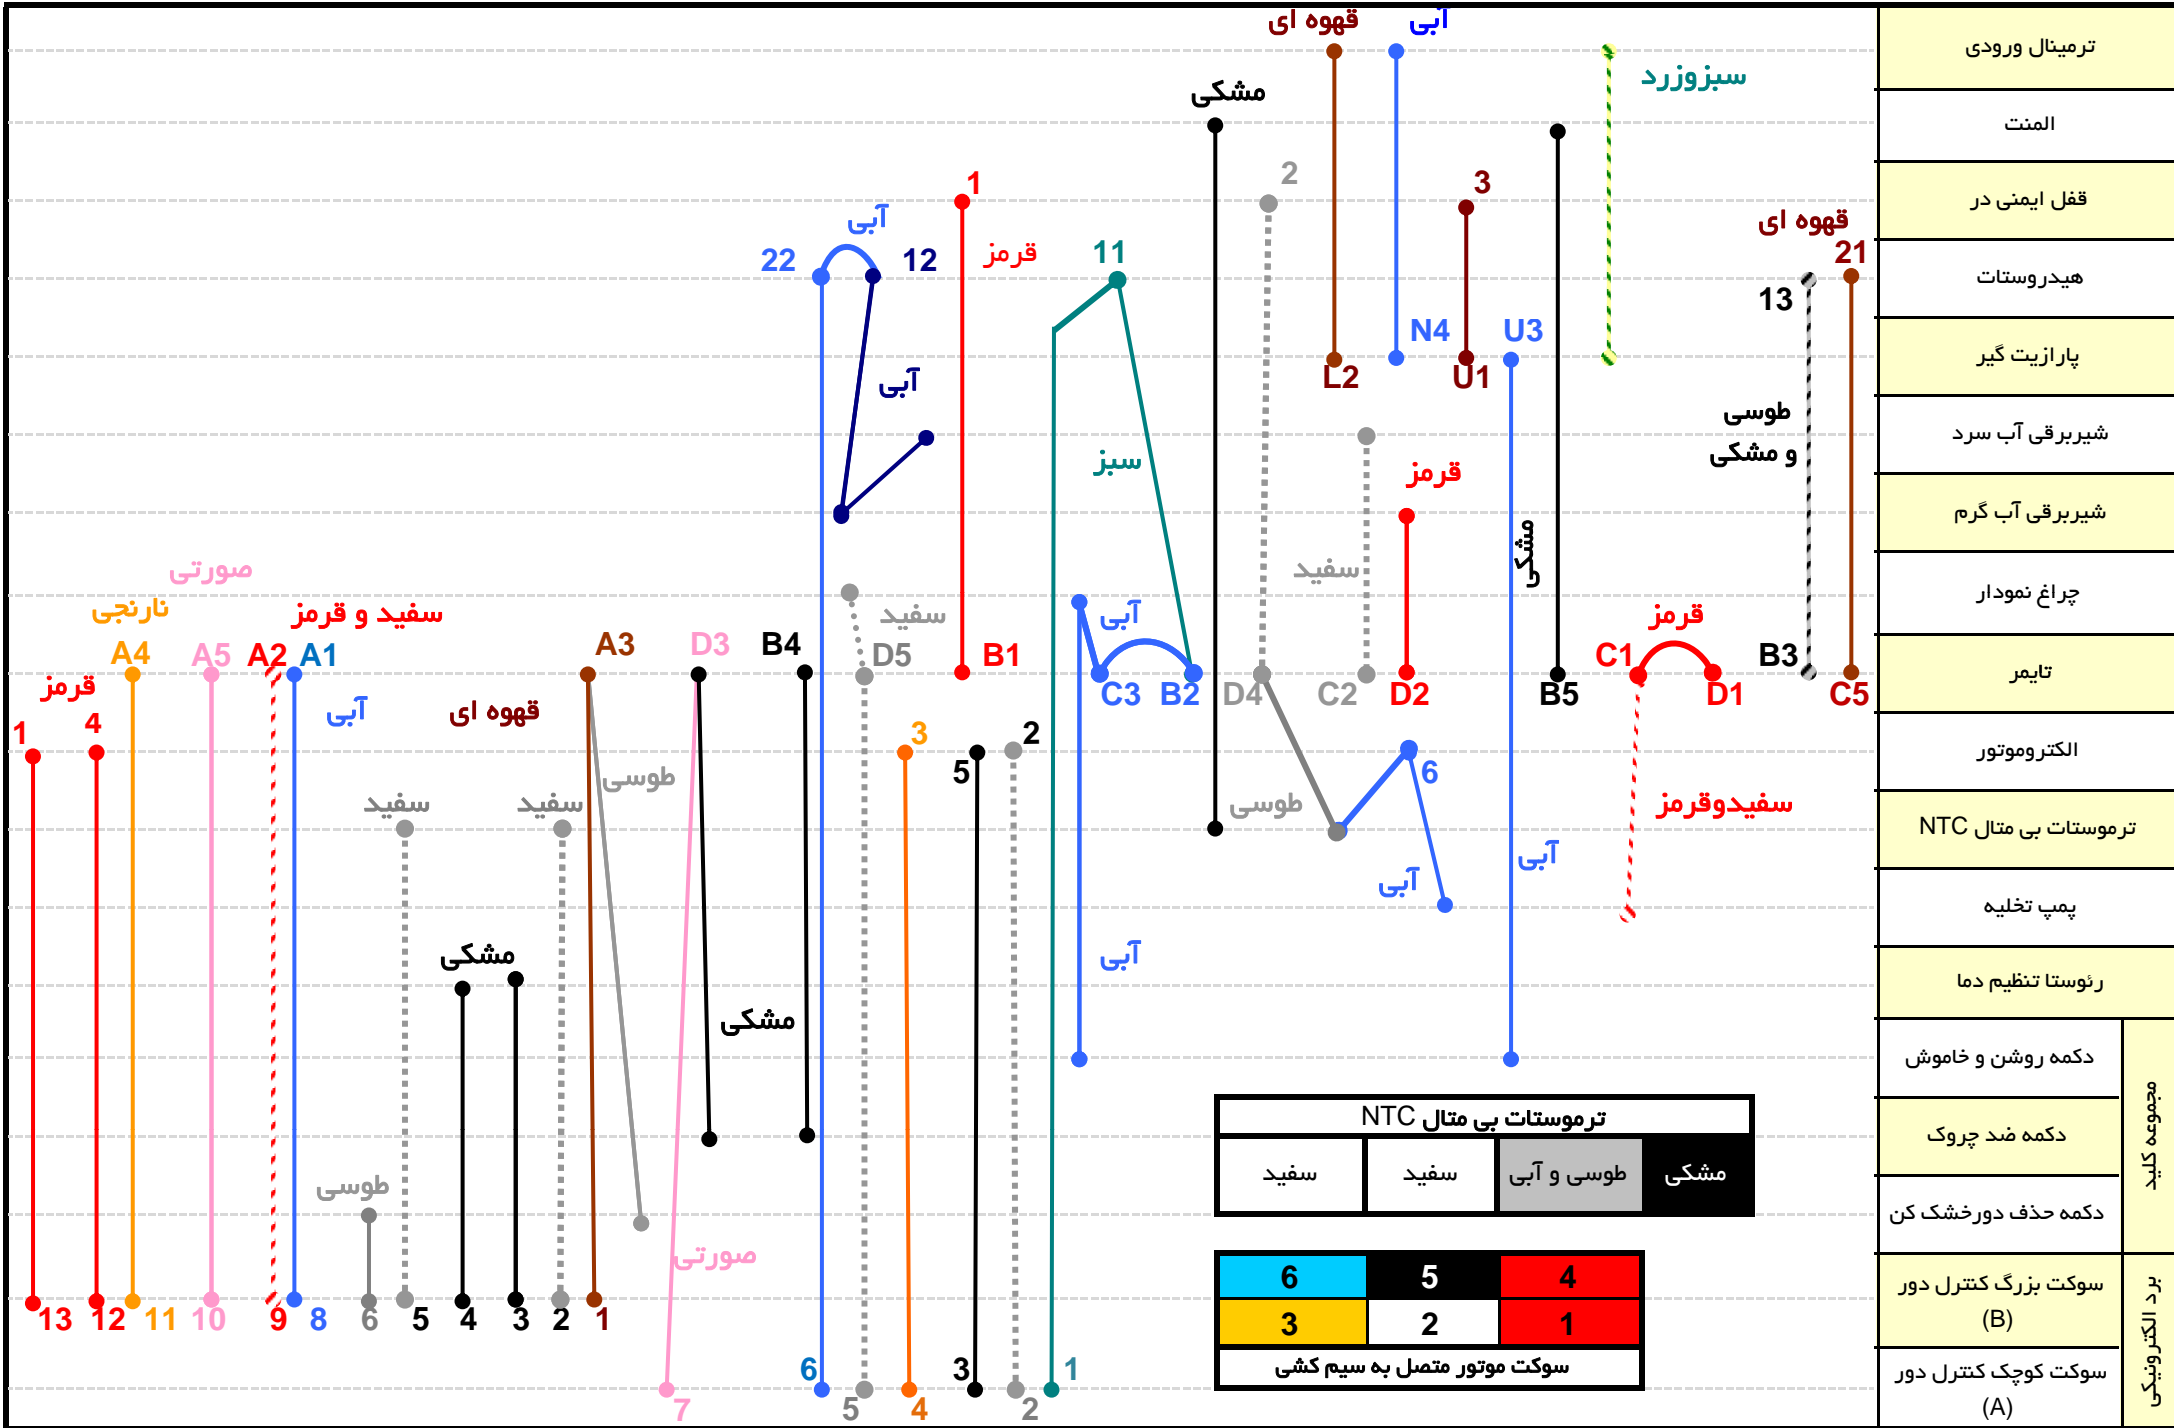

نقشه سیم کشی ماشین لباسشویی ۷۰۰ دور دو شیر مدل AFD-738

ترمینال ورودی
المنت
قفل ایمنی در
هیدروستات
پارازیت گیر
شیربرقی آب سرد
شیربرقی آب گرم
چراغ نمودار
تایمر
الکتروموتور
ترموستات بی متال NTC
پمپ تخلیه
رئوستا تنظیم دما
دکمه روشن و خاموش
دکمه ضد چروک
دکمه حذف دورخش کن
سوکت بزرگ کنترل دور (B)
سوکت کوچک کنترل دور (A)

ترموستات بی متال NTC			
مشکی	طوسی و آبی	سفید	سفید

6	5	4
3	2	1
سوکت موتور متصل به سیم کشی		

مجموعه کلید

برد الکترونیکی