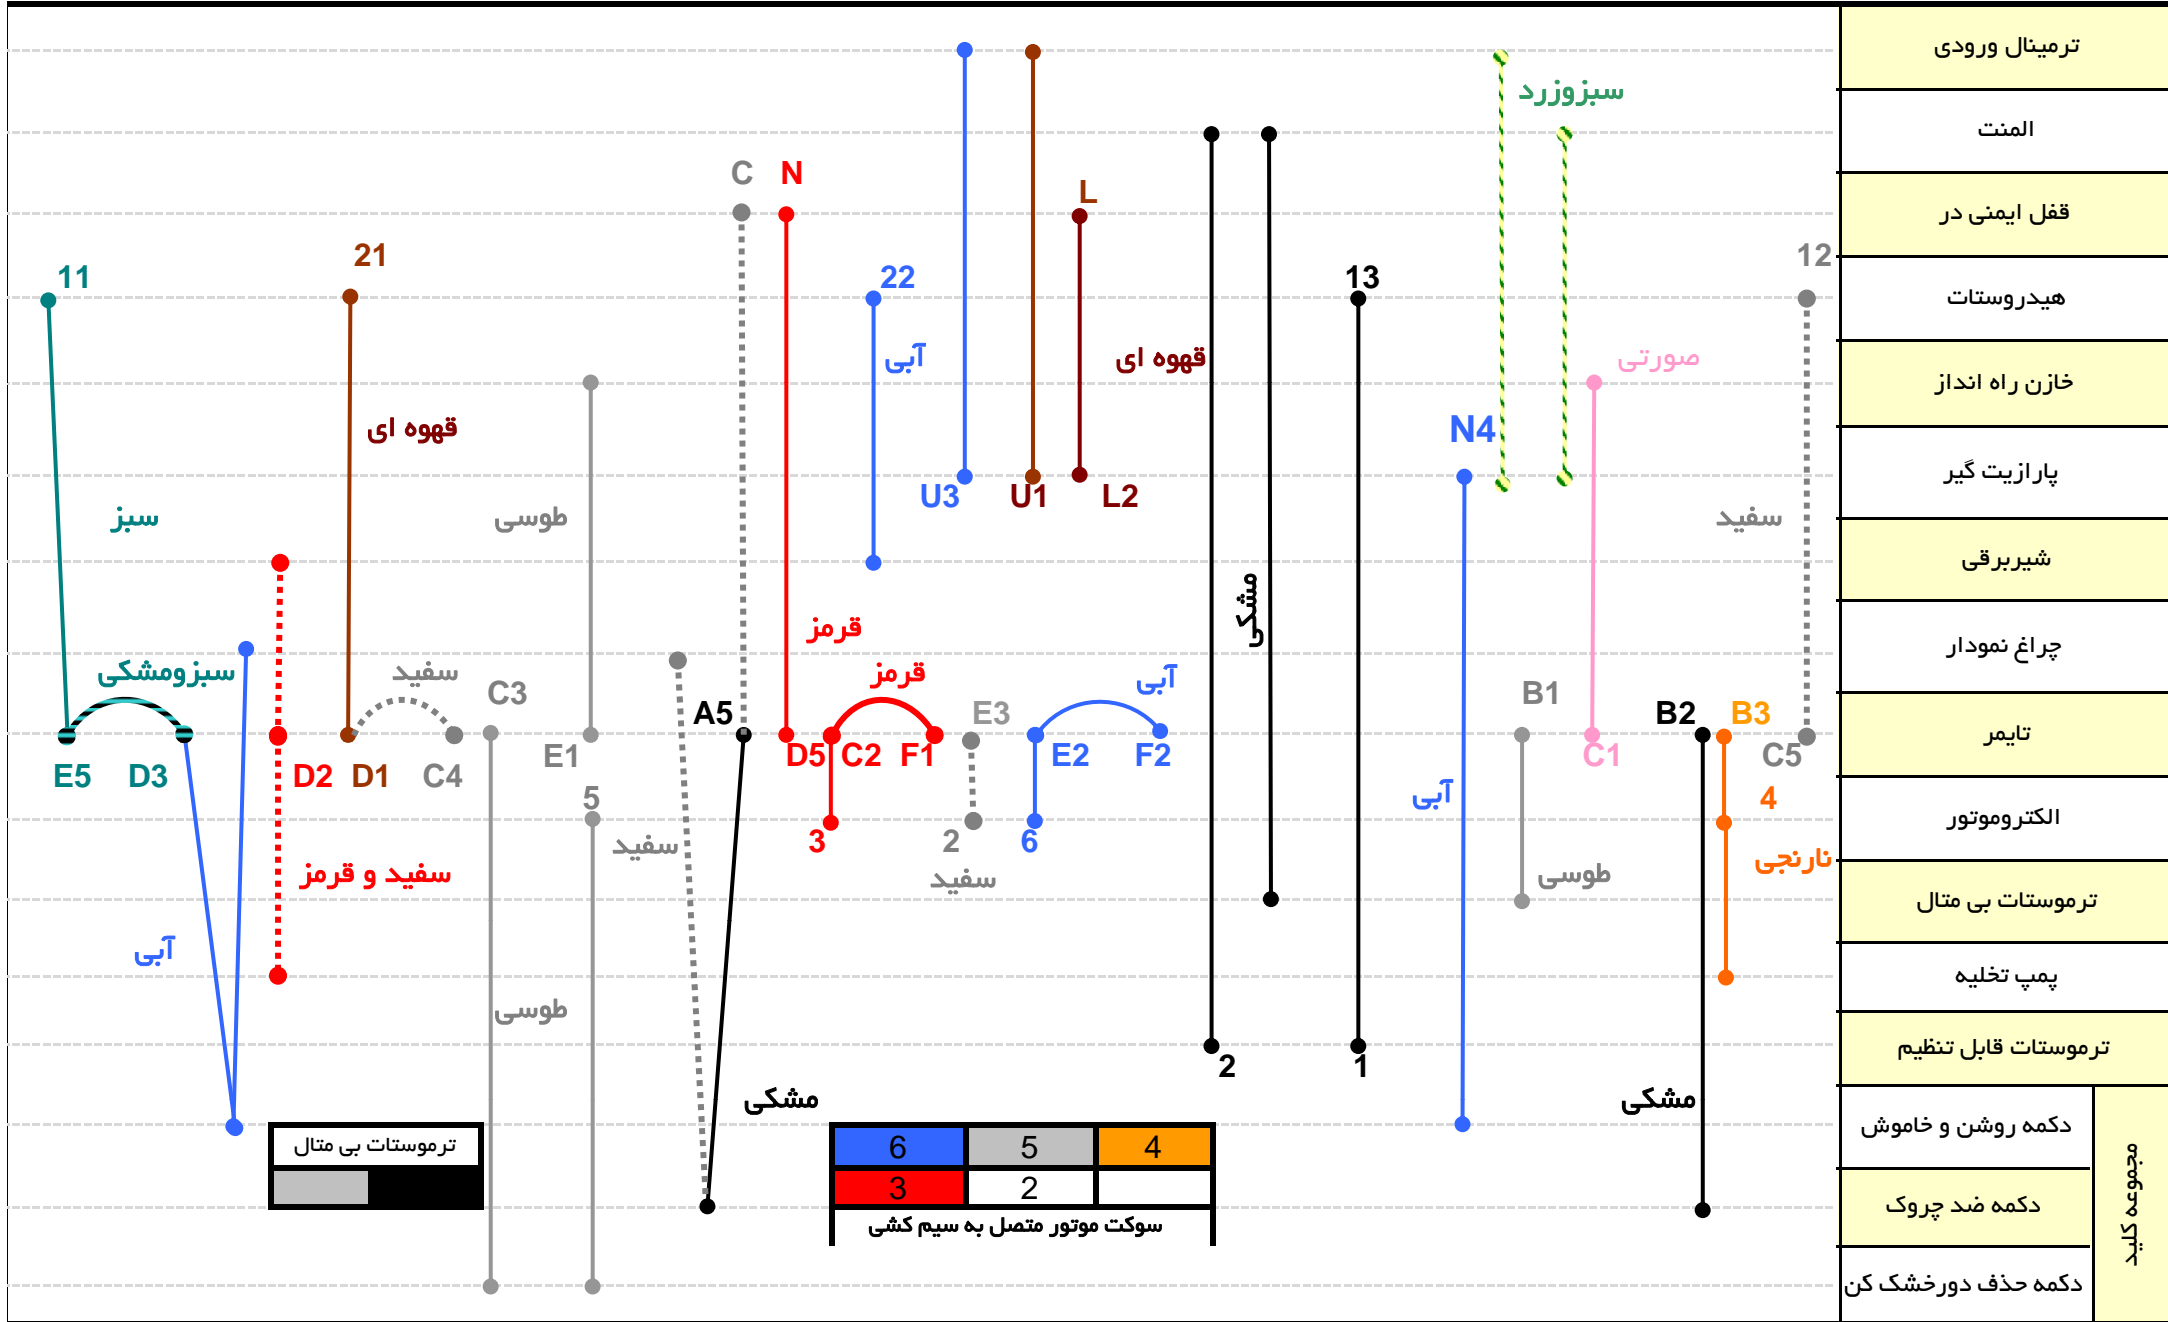

نقشه سیم کشی ماشین لباسشویی ۵۰۰ دور تک شیر ۱۳ برنامه

ترموستات بی متال

6	5	4
3	2	

سوکت موتور متصل به سیم کشی

ترمیتمال ورودی
المنت
قفل ایمنی در
هیدروستات
خازن راه انداز
پارازیت گیر
شیربرقی
چراغ نمودار
تایمر
الکتروموتور
ترموستات بی متال
پمپ تخلیه
ترموستات قابل تنظیم
دکمه روشن و خاموش
دکمه ضد چروک
دکمه حذف دور خشک کن
مجموعه کلید