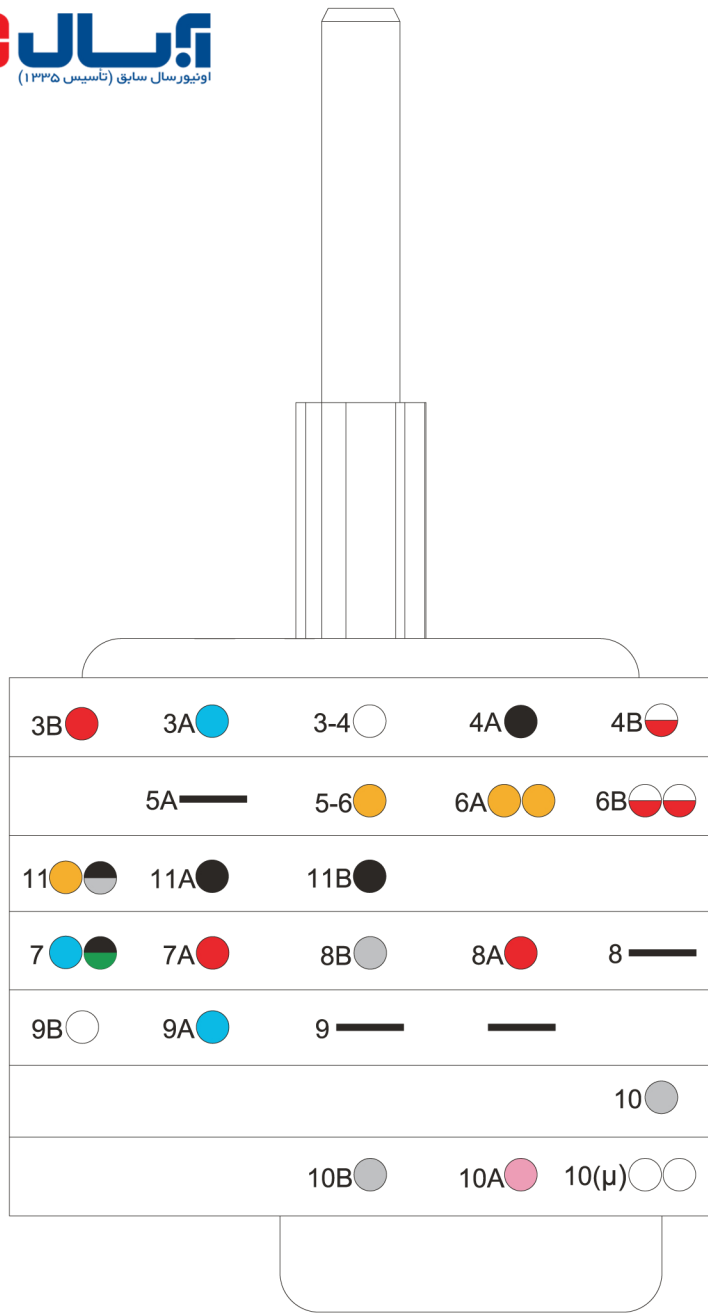

## نقشه تایمر ۵۰۰ دور دوشیر

COPRECI

L20F044I4

3B	قرمز
3A	آبی
3-4	سفید
4A	مشکی
4B	سفید و قرمز
5-6	نارنجی
6A	نارنجی-نارنجی
6B	سفید و قرمز-سفید و قرمز
11	نارنجی-طوسی و مشکی
11A	مشکی
11B	مشکی
7	آبی-سبز و مشکی
7A	قرمز
8B	طوسی
8A	قرمز
9B	سفید
9A	آبی
10	طوسی
10B	طوسی
10A	صورتی
10(μ)	سفید-سفید