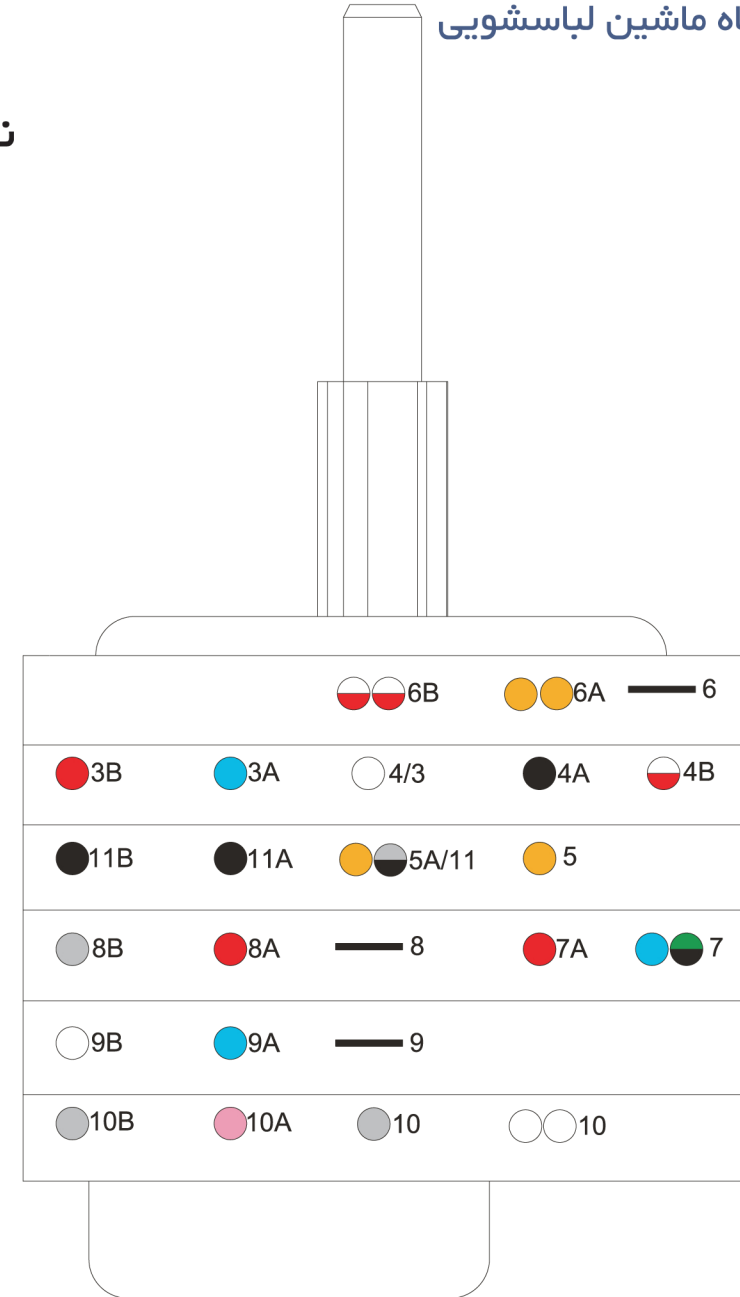

## نقشه تایمر ۵۰۰ دور دوشیر

COPRECI

L20F044I4

3B	قرمز
3A	آبی
3-4	سفید
4A	مشکی
4B	سفید و قرمز
5-6	نارنجی
6A	نارنجی-نارنجی
6B	سفید و قرمز-سفید و قرمز
11	نارنجی-طوسی و مشکی
11A	مشکی
11B	مشکی
7	آبی-سبز و مشکی
7A	قرمز
8B	طوسی
8A	قرمز
9B	سفید
9A	آبی
10	طوسی
10B	طوسی
10A	صورتی
10(μ)	سفید-سفید